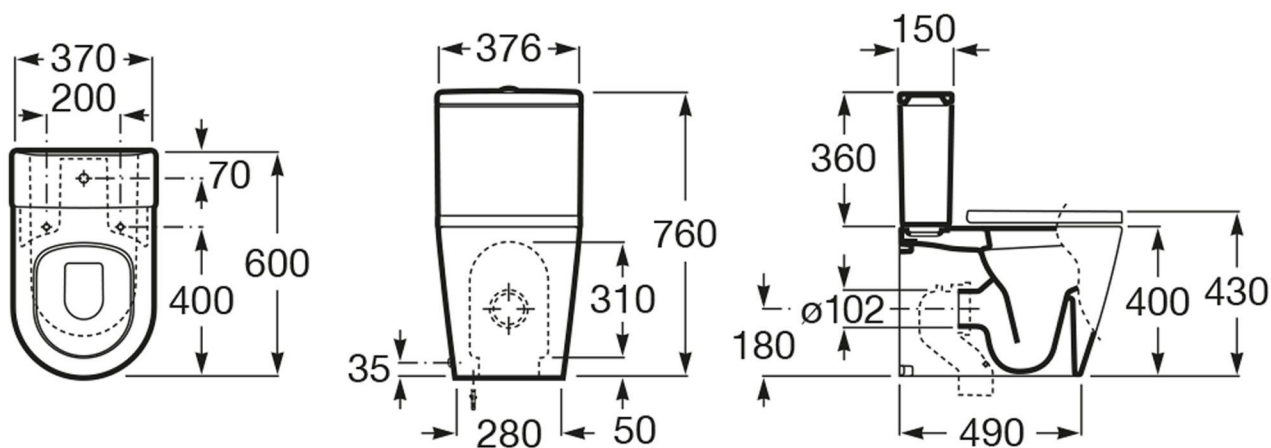

ΤΕΧΝΙΚΑ ΣΧΕΔΙΑ

* Οι διαστάσεις είναι σε mm

Τηλ: 210 2840816, 2102448366 - email: info@verykokos.gr