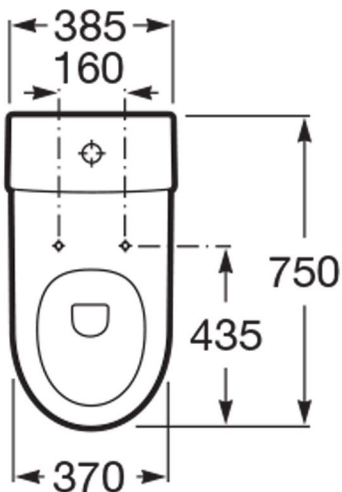

ΤΕΧΝΙΚΑ ΣΧΕΔΙΑ

* Οι διαστάσεις είναι σε mm

Τηλ: 210 2840816, 2102448366 - email: info@verykokos.gr