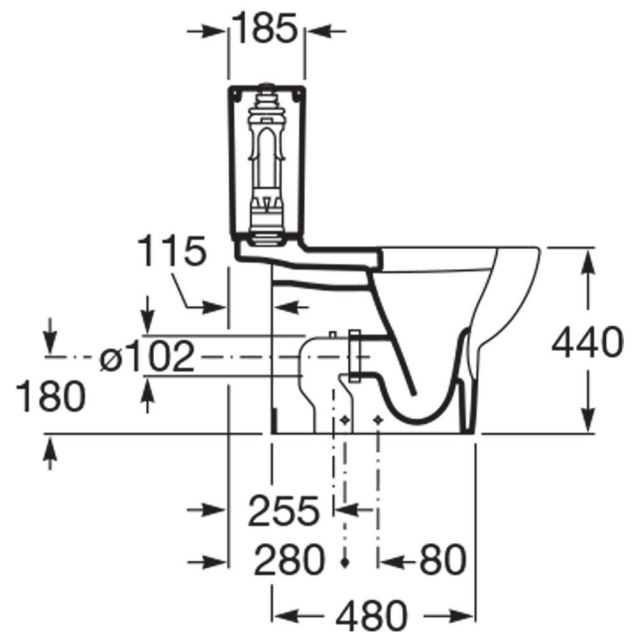

MERIDIAN

Λεκάνη χαμηλής πίεσης με επιλογή οριζόντιας ή
κάθετης αποχέτευσης

ΔΙΑΣΤΑΣΕΙΣ

Μήκος 750 mm
Πλάτος 385 mm
Ύψος 830 mm

ΧΑΡΑΚΤΗΡΙΣΤΙΚΑ

Οίκος: Roca
Τοποθέτηση: Χαμηλής Πίεσης
Εγκατάσταση: Δαπέδου
Επιφάνεια: Γυαλιστερή
Υλικό: Πορσελάνη
Χρώμα: Λευκό
Κωδικός Εργοστασίου: A34224H000 (λεκάνη), A34124H000 (καζανάκι),
A801230004 (καπάκι)

ΤΕΧΝΙΚΑ ΣΧΕΔΙΑ

* Οι διαστάσεις είναι σε mm

Τηλ: 210 2840816, 2102448366 - email: info@verykokos.gr