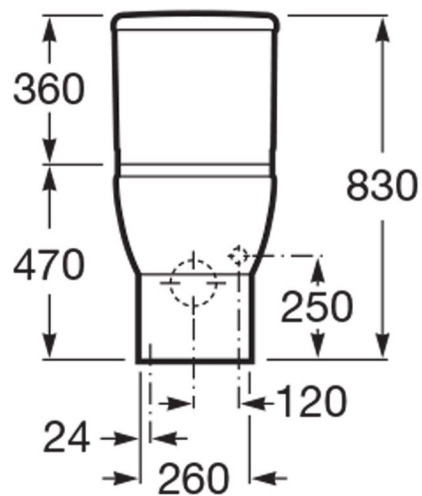

MERIDIAN

Λεκάνη χαμηλής πίεσης με επιλογή οριζόντιας ή
κάθετης αποχέτευσης

ΔΙΑΣΤΑΣΕΙΣ

Μήκος 750 mm
Πλάτος 385 mm
Ύψος 830 mm

ΧΑΡΑΚΤΗΡΙΣΤΙΚΑ

Οίκος: Roca
Τοποθέτηση: Χαμηλής Πίεσης
Εγκατάσταση: Δαπέδου
Επιφάνεια: Γυαλιστερή
Υλικό: Πορσελάνη
Χρώμα: Λευκό
Κωδικός Εργοστασίου: A34224H000 (λεκάνη), A34124H000 (καζανάκι),
A801230004 (καπάκι)

ΤΕΧΝΙΚΑ ΣΧΕΔΙΑ

* Οι διαστάσεις είναι σε mm

Τηλ: 210 2840816, 2102448366 - email: info@verykokos.gr