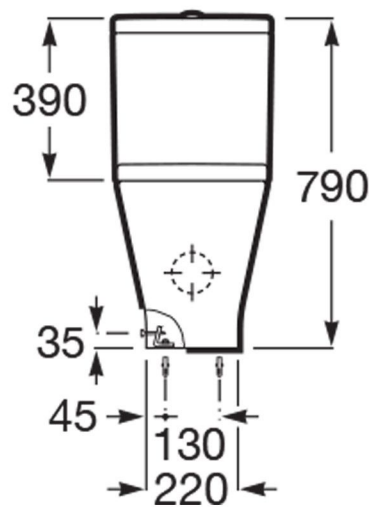

ΤΕΧΝΙΚΑ ΣΧΕΔΙΑ

* Οι διαστάσεις είναι σε mm

Τηλ: 210 2840816, 2102448366 - email: info@verykokos.gr