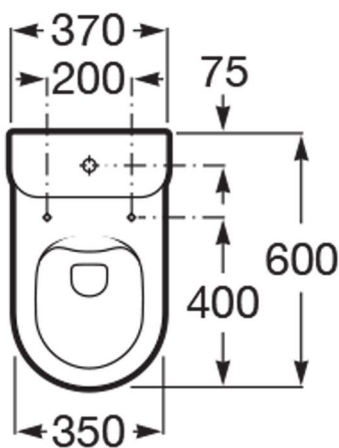

ΤΕΧΝΙΚΑ ΣΧΕΔΙΑ

* Οι διαστάσεις είναι σε mm

Τηλ: 210 2840816, 2102448366 - email: info@verykokos.gr