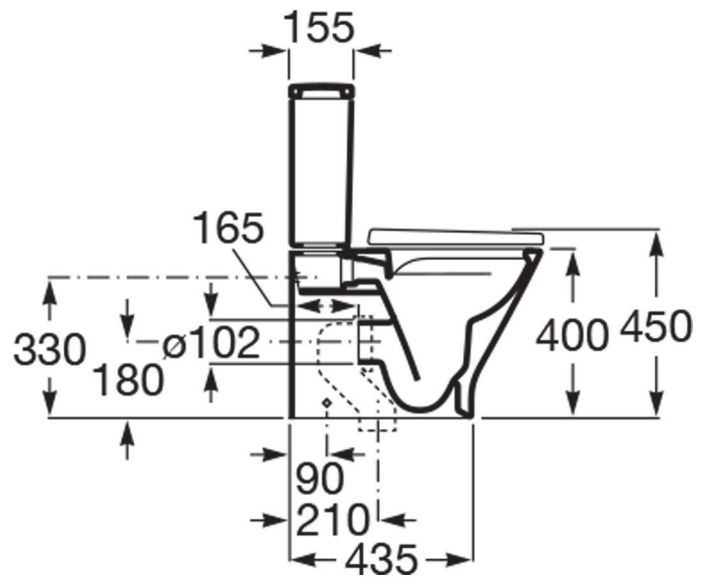

THE GAP

ROUND - Λεκάνη χαμηλής πίεσης Rimless με επιλογή οριζόντιας ή κάθετης αποχέτευσης

ΔΙΑΣΤΑΣΕΙΣ

Μήκος 600 mm
Πλάτος 370 mm
Ύψος 790 mm

ΧΑΡΑΚΤΗΡΙΣΤΙΚΑ

Οίκος: Roca
Τοποθέτηση: Χαμηλής Πίεσης
Εγκατάσταση: Δαπέδου, Εφαπτόμενη στον τοίχο
Επιφάνεια: Γυαλιστερή
Υλικό: Πορσελάνη
Χρώμα: Λευκό
Κωδικός Εργοστασίου: A3420N7000 (λεκάνη), A3410N0000 (καζανάκι), A801D22003 (καπάκι)

ΤΕΧΝΙΚΑ ΣΧΕΔΙΑ

* Οι διαστάσεις είναι σε mm

Τηλ: 210 2840816, 2102448366 - email: info@verykokos.gr