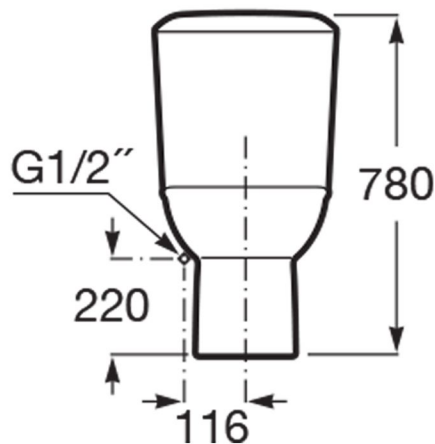

ΤΕΧΝΙΚΑ ΣΧΕΔΙΑ

* Οι διαστάσεις είναι σε mm

Τηλ: 210 2840816, 2102448366 - email: info@verykokos.gr