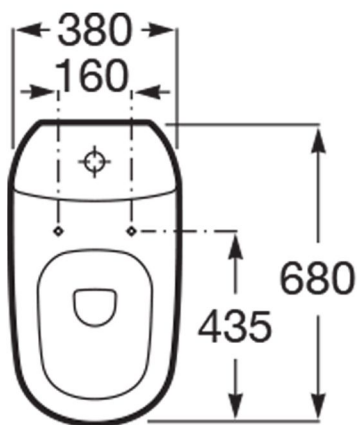

ΤΕΧΝΙΚΑ ΣΧΕΔΙΑ

* Οι διαστάσεις είναι σε mm

Τηλ: 210 2840816, 2102448366 - email: info@verykokos.gr