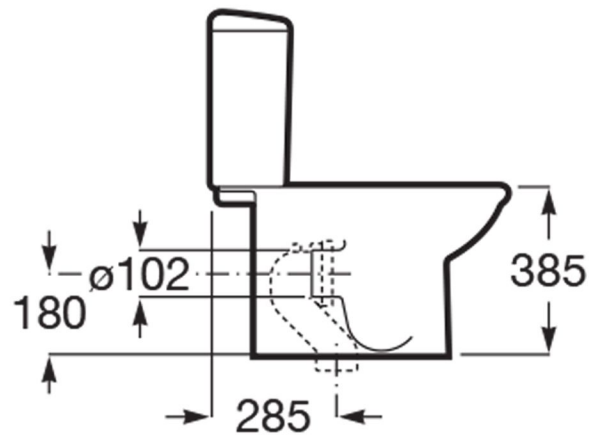

NEXO

Λεκάνη χαμηλής πίεσης υαλώδους πορσελάνης,
με επιλογή οριζόντιας ή κάθετης αποχέτευσης

ΔΙΑΣΤΑΣΕΙΣ

Μήκος 680 mm
Πλάτος 380 mm
Ύψος 780 mm

ΧΑΡΑΚΤΗΡΙΣΤΙΚΑ

Οίκος: Roca
Τοποθέτηση: Χαμηλής Πίεσης
Εγκατάσταση: Δαπέδου
Επιφάνεια: Γυαλιστερή
Υλικό: Πορσελάνη
Χρώμα: Λευκό
Κωδικός Εργοστασίου: A342640000 (λεκάνη), A341640000 (καζανάκι),
A801C4200U (καπάκι)

ΤΕΧΝΙΚΑ ΣΧΕΔΙΑ

* Οι διαστάσεις είναι σε mm

Τηλ: 210 2840816, 2102448366 - email: info@verykokos.gr