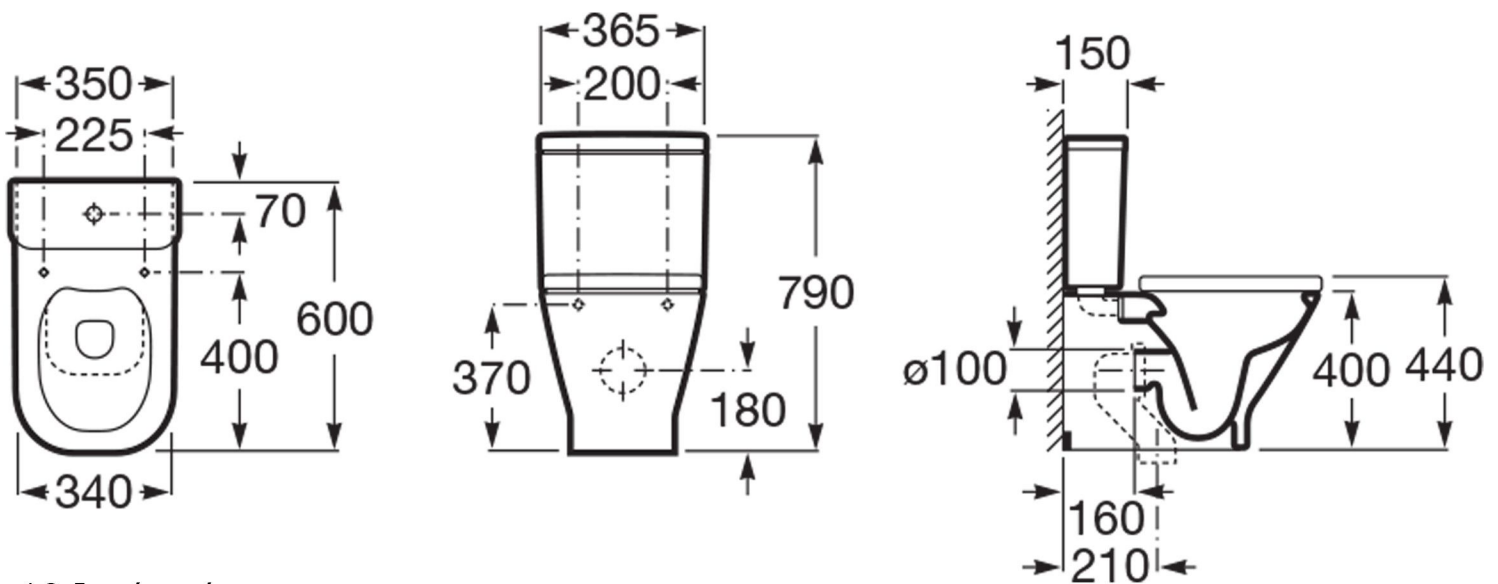

THE GAP

SQUARE - Λεκάνη χαμηλής πίεσης Back to Wall
Rimless με επιλογή οριζόντιας ή κάθετης
αποχέτευσης

ΔΙΑΣΤΑΣΕΙΣ

Μήκος 600 mm
Πλάτος 365 mm
Ύψος 790 mm

ΧΑΡΑΚΤΗΡΙΣΤΙΚΑ

Οίκος: Roca

Τοποθέτηση: Χαμηλής Πίεσης

Εγκατάσταση: Δαπέδου, Εφαπτόμενη στον τοίχο

Επιφάνεια: Γυαλιστερή

Υλικό: Πορσελάνη

Χρώμα: Λευκό

Κωδικός Εργοστασίου: A34273700H (λεκάνη), A341730000 (καζανάκι),
A801732001 (καπάκι)

ΤΕΧΝΙΚΑ ΣΧΕΔΙΑ

* Οι διαστάσεις είναι σε mm