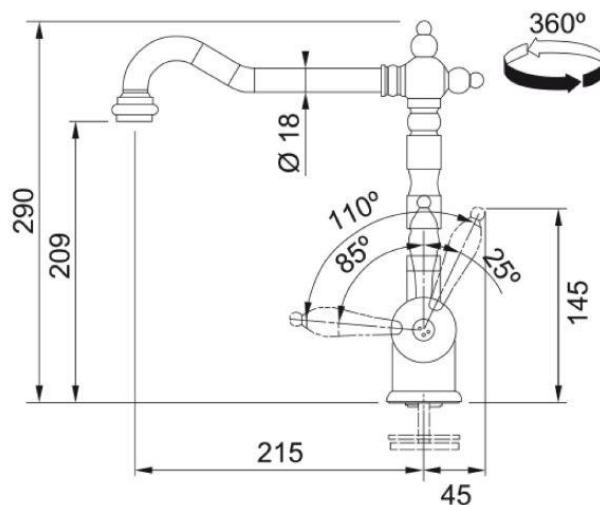

Tap Old England spout side HP CHR | 115.0060.360

**Technical Data**

**Πληροφορίες**

Ρουξούνι	L - spout
Χρώμα	Bronze
Τύπος υλικού	Ορείχαλκος

**Διαστάσεις**

Διάμετρος οπής μπαταρίας	35 mm
Διαστάσεις φυσιγγίου	35 mm

**Εγκατάσταση**

Τύπος στερέωσης	με 1 βίδα
Σύνδεση σωλήνα παροχής νερού	3/8"
Μήκος σωλήνα παροχής νερού	450 mm

**Χαρακτηριστικά Προϊόντος**

Πίεση	Υψηλή πίεση
Version	Standard
Λειτουργία μπαταρίας	Λαβή στο πλάι
Περιστροφή μπαταρίας	360°