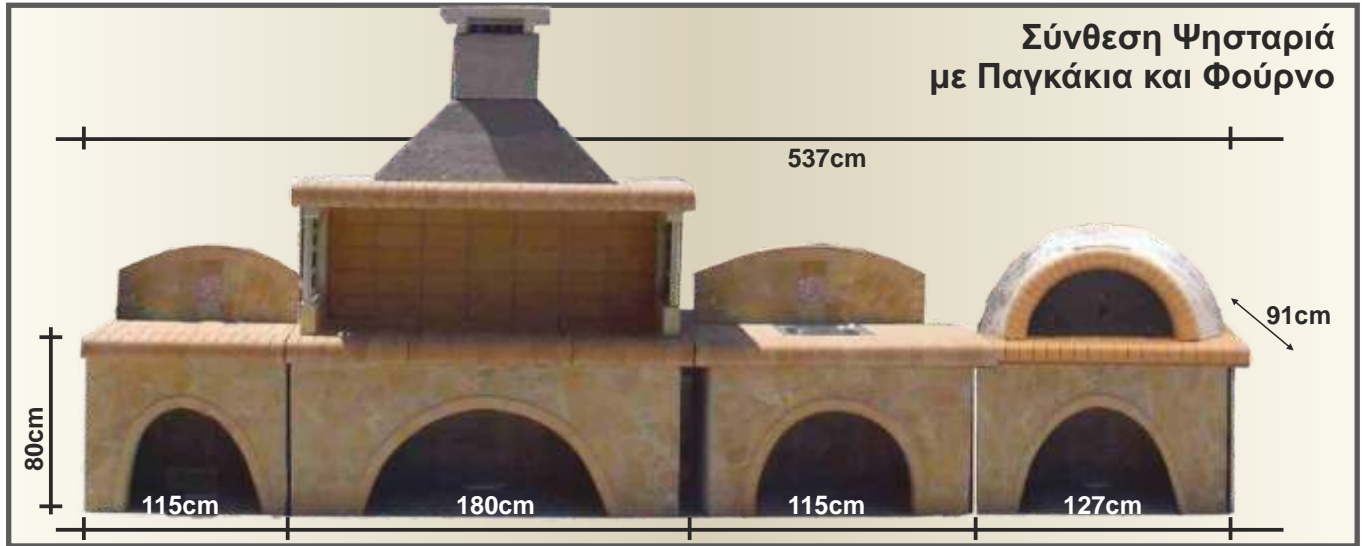

Σύνθεση Ψησταριά Μεγάλη
με Παγκάκι Νεροχύτη

1.Ψησταριά Μεγάλη Πέτρα 155x76
2.Πάγκος 115x76 με πυρότουβλο & νεροχύτη

ΔΙΑΤΙΘΕΝΤΑΙ ΚΑΙ ΜΕ ΚΑΦΕ ΤΟΥΒΛΟ

www.verykokos.gr

Σύνθεση Ψησταριά με Παγκάκια και Φούρνο
1-Παγκάκι με Πυρότουβλο & Πέτρα-
2-Ψησταριά Έξτρα με Πέτρα 180 X 91-
3-Πάγκος 115 X 91 με Νεροχύτη & Πέτρα-
4-Φούρνος με βάση & Πέτρα-