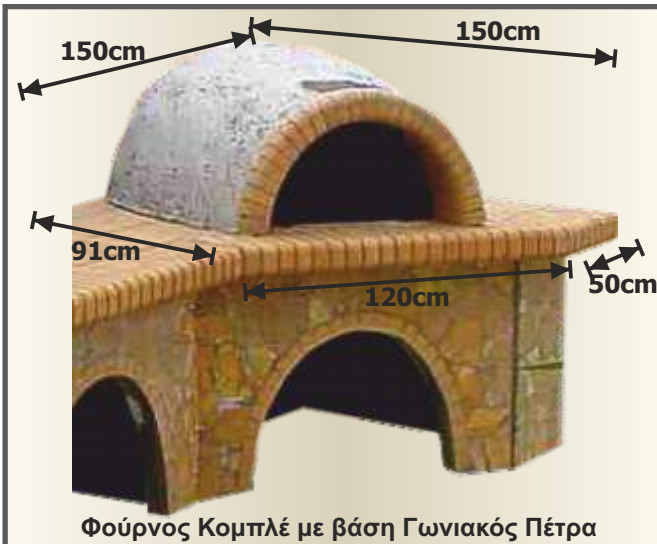

Φούρνος Κομπλέ με βάση Γωνιακός Πέτρα

Κωδικός: 04ΦΟΥΡ052999

Φούρνος Κομπλέ με Βάση Γωνιακός Πέτρα

Περιγραφή: Διατίθεται με πόρτα μεταλλική.

Φούρνοι Τμηματικά

Κωδικός: 04ΦΟΥΡ750999

Φούρνος Λειτουργικός Θόλος

Κωδικός: 04ΦΟΥΡ703999

Φούρνος Πλάκα Πυρότουβλο

Κωδικός: 04ΦΟΥΡ703999

Φούρνος Πλάκα Πυρότουβλο Γωνιακή