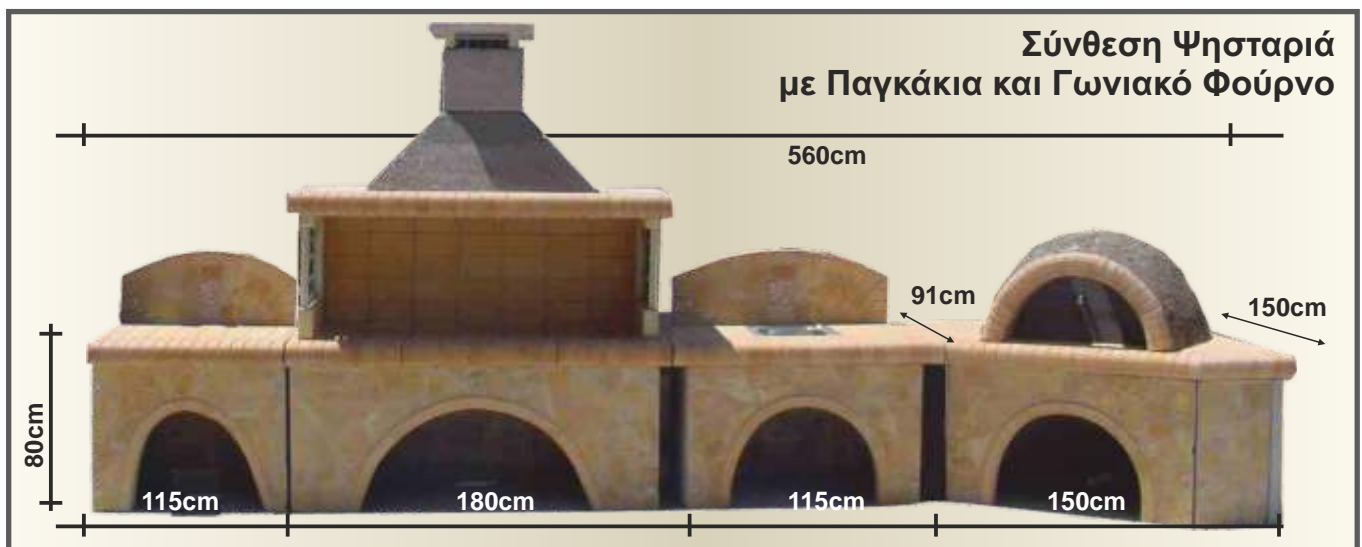

Σύνθεση Ψησταριά Μεγάλη
με Παγκάκι Νεροχύτη

1.Ψησταριά Μεγάλη Πέτρα 155x76
2.Πάγκος 115x76 με πυρότουβλο & νεροχύτη

ΔΙΑΤΙΘΕΝΤΑΙ ΚΑΙ ΜΕ ΚΑΦΕ ΤΟΥΒΛΟ

www.verykokos.gr

Σύνθεση Ψησταριά με Παγκάκια και Φούρνο
1-Παγκάκι με Πυρότουβλο & Πέτρα-
2-Ψησταριά Έξτρα με Πέτρα 180 X 91-
3-Πάγκος 115 X 91 με Νεροχύτη & Πέτρα-
4-Φούρνος με βάση & Πέτρα-