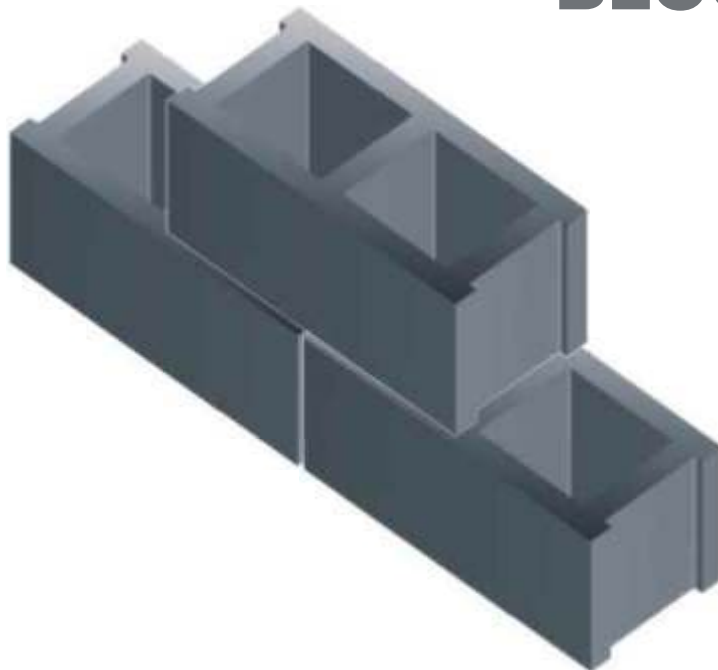

www.verykokos.gr

BETEL[®]
BLOCK

ΤΣΙΜΕΝΤΟΛΙΘΟΣ

34 X 16,5 X 16 CM

11ΤΣΙΜ001999

ΤΣΙΜΕΝΤΟΛΙΘΟΣ

Διαστάσεις: 34X16,5X16

Βάρος Τεμαχίου: 10,9 kg

Τεμάχια ανα παλέτα: 126 Βάρος Παλέτας: 1.397 kg

ΕΛΑΧΙΣΤΟ ΟΡΙΟ ΘΡΑΥΣΗΣ 2 Μpa

ΒΕΡΥΚΟΚΟΣ

ABEE