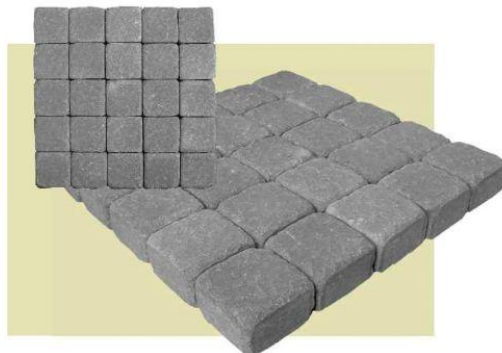

**ΚΥΒΟΛΙΘΟΣ ΛΙΘΟΣΤΡΩΤΟ ΠΑΛΑΙΩΜΕΝΟ  
14,3Χ14,3Χ8**

**11ΚΥΒΟ058999**

**ΚΥΒΟΛΙΘΟΣ ΛΙΘΟΣΤΡΩΤΟ ΠΑΛΑΙΩΜΕΝΟ ΓΚΡΙ**

**Διαστάσεις: 14,3Χ14,3Χ8 cm**

**Βάρος ανά Τετραγωνικό: 150 Kg**

**Τετραγωνικά ανά παλέτα: 8,02 m<sup>2</sup>**

**Βάρος Παλέτας: 1.285 Kg**

**11ΚΥΒΟ057999**

**ΚΥΒΟΛΙΘΟΣ ΛΙΘΟΣΤΡΩΤΟ ΠΑΛΑΙΩΜΕΝΟ ΜΠΕΖ**

**Διαστάσεις: 14,3Χ14,3Χ8 cm**

**Βάρος ανά Τετραγωνικό: 150 Kg**

**Τετραγωνικά ανά παλέτα: 8,02 m<sup>2</sup>**

**Βάρος Παλέτας: 1.285 Kg**

**11ΚΥΒΟ060999**

**ΚΥΒΟΛΙΘΟΣ ΛΙΘΟΣΤΡΩΤΟ ΠΑΛΑΙΩΜΕΝΟ ΜΑΥΡΟ**

**Διαστάσεις: 14,3Χ14,3Χ8 cm**

**Βάρος ανά Τετραγωνικό: 150 Kg**

**Τετραγωνικά ανά παλέτα: 8,02 m<sup>2</sup>**

**Βάρος Παλέτας: 1.285 Kg**

**Τηλ: 210 2840816, 2102448366 - email: [info@verykokos.gr](mailto:info@verykokos.gr)**