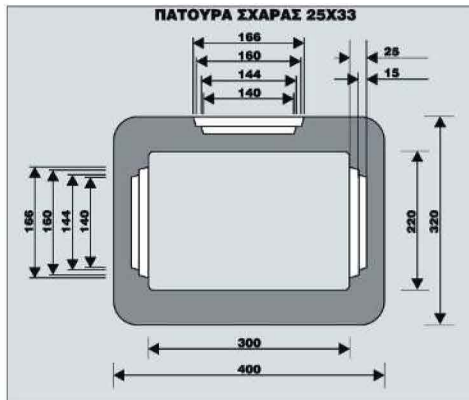

## ΣΧΑΡΑ ΓΑΛΒΑΝΙΖΕ 25X30

Διαστάσεις: 25,5x33,3x2,5cm

ΗΛΕΚΤΡΟΠΡΕΣΑΡΙΣΤΗ ΓΑΛΒΑΝΙΣΜΕΝΗ ΛΑΜΩΤΗ (ΗΚΠ-Α)-ΦΠ-42

ΛΑΜΑ:25x2 ΒΡΟΓΧΟΣ:30x30 Βάρος: 2,20 kg

ΚΑΤΗΓΟΡΙΑΚΥΚΛΟΦΟΡΙΑΣ:ΕΠΙΒΑΤΙΚΟ - Βάρος ανα ΤΡΟΧΟ ΕΩΣ 0.5t

**ΣΧΑΡΑ ΓΑΛΒΑΝΙΖΕ 5 ΤΟΝΩΝ**

## ΣΧΑΡΑ ΓΑΛΒΑΝΙΖΕ 25X30 5 ΤΟΝ.

Διαστάσεις: 25,5x33,3x2,5cm

ΗΛΕΚΤΡΟΠΡΕΣΑΡΙΣΤΗ ΓΑΛΒΑΝΙΣΜΕΝΗ ΛΑΜΩΤΗ (ΗΚΠ-Α)-ΦΠ-48

ΛΑΜΑ:25x8 ΒΡΟΓΧΟΣ:35x75 Βάρος: 2,20 kg

Βάρος ανα ΤΡΟΧΟ ΕΩΣ 5t

**ΚΑΠΑΚΙ ΜΑΝΤΕΜΙ**

11ΦΡΕΑ042999

## ΚΑΠΑΚΙ ΜΑΝΤΕΜΙ 25X35 A15

Διαστάσεις: 25X35 cm ΧΥΤΟΣΙΔΗΡΟΣ Α-15

Βάρος: 6 kg ΚΑΤΗΓΟΡΙΑ ΚΥΚΛΟΦΟΡΙΑΣ :ΟΧΗΜΑΤΑ

ΒΑΡΟΣ ΑΝΑ ΤΡΟΧΟ ΕΩΣ 1.5t

**ΠΡΟΕΚΤΑΣΗ  
ΦΡΕΑΤΙΟΥ**

**ΒΑΣΙΚΟ  
ΦΡΕΑΤΙΟ**

**ΠΑΤΟΥΡΑ ΣΧΑΡΑΣ 25X33**

Τηλ: 210 2840816, 2102448366 - email: info@verykokos.gr