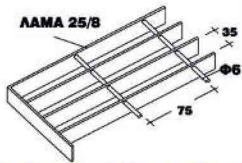

## ΦΡΕΑΤΙΟ 25X30 ΒΑΣΙΚΟ

Διαστάσεις: ΕΞΩΤΕΡΙΚΑ-40x32x30,5cm

Βάρος:32,78 kg

Κατηγορία σκυροδέματος: Ινοπλισμένο C30/37

Τεμάχια ανα παλέτα: 24

Βάρος Παλέτας:790 kg

**ΠΡΟΕΚΤΑΣΗ ΦΡΕΑΤΙΟΥ**

11ΦΡΕΑ002999

## ΦΡΕΑΤΙΟ 25X30 ΠΡΟΕΚΤΑΣΗ

Διαστάσεις: ΕΞΩΤΕΡΙΚΑ-40x32x30,5cm

Βάρος:28,50 kg

Κατηγορία σκυροδέματος: Ινοπλισμένο C30/37

Τεμάχια ανα παλέτα: 24

Βάρος Παλέτας:690 kg

11ΦΡΕΑ010999

## ΦΡΕΑΤΙΟ 25X30 ΚΑΠΑΚΙ ΜΠΕΤΟΝ

Διαστάσεις: ΕΞΩΤΕΡΙΚΑ-40x32x5 cm

Βάρος: 9,70 kg

Κατηγορία σκυροδέματος:C30/37

Τεμάχια ανα παλέτα: 60

Βάρος Παλέτας: 600 kg

ΚΑΤΗΓΟΡΙΑ ΚΥΚΛΟΦΟΡΙΑΣ: ΠΕΖΟΙ

**ΣΧΑΡΑ ΓΑΛΒΑΝΙΖΕ**

## ΣΧΑΡΑ ΓΑΛΒΑΝΙΖΕ 25X30

Διαστάσεις: 25,5x33,3x2,5cm

ΗΛΕΚΤΡΟΠΡΕΣΑΡΙΣΤΗ ΓΑΛΒΑΝΙΣΜΕΝΗ ΛΑΜΩΤΗ (ΗΚΠ-Α)-ΦΠ-42

ΛΑΜΑ:25x2 ΒΡΟΓΧΟΣ:30x30 Βάρος: 2,20 kg

ΚΑΤΗΓΟΡΙΑΚΥΚΛΟΦΟΡΙΑΣ:ΕΠΙΒΑΤΙΚΟ - Βάρος ανα ΤΡΟΧΟ ΕΩΣ 0.5t

**ΣΧΑΡΑ ΓΑΛΒΑΝΙΖΕ 5 ΤΟΝΩΝ**