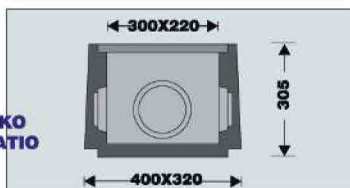

## ΣΧΑΡΑ ΓΑΛΒΑΝΙΖΕ 25X30 5 ΤΟΝ.

Διαστάσεις: 25,5x33,3x2,5cm

ΗΛΕΚΤΡΟΠΡΕΣΑΡΙΣΤΗ ΓΑΛΒΑΝΙΣΜΕΝΗ ΛΑΜΩΤΗ (ΗΚΠ-Α)-ΦΠ-48

ΛΑΜΑ:25x8 ΒΡΟΓΧΟΣ:35x75 Βάρος: 2,20 kg

Βάρος ανα ΤΡΟΧΟ ΕΩΣ 5t

**ΚΑΠΑΚΙ ΜΑΝΤΕΜΙ**

11ΦΡΕΑ042999

## ΚΑΠΑΚΙ ΜΑΝΤΕΜΙ 25X35 A15

Διαστάσεις: 25X35 cm ΧΥΤΟΣΙΔΗΡΟΣ Α-15

Βάρος: 6 kg ΚΑΤΗΓΟΡΙΑ ΚΥΚΛΟΦΟΡΙΑΣ :ΟΧΗΜΑΤΑ

ΒΑΡΟΣ ΑΝΑ ΤΡΟΧΟ ΕΩΣ 1.5t

**ΠΡΟΕΚΤΑΣΗ  
ΦΡΕΑΤΙΟΥ**

**ΒΑΣΙΚΟ  
ΦΡΕΑΤΙΟ**

**ΠΑΤΟΥΡΑ ΣΧΑΡΑΣ 25X33**

Τηλ: 210 2840816, 2102448366 - email: info@verykokos.gr