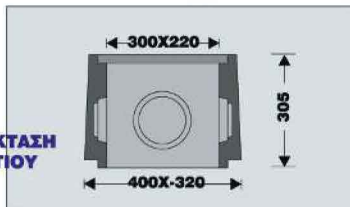

## ΣΧΑΡΑ ΓΑΛΒΑΝΙΖΕ 25X30

Διαστάσεις: 25,5x33,3x2,5cm

ΗΛΕΚΤΡΟΠΡΕΣΑΡΙΣΤΗ ΓΑΛΒΑΝΙΣΜΕΝΗ ΛΑΜΩΤΗ (ΗΚΠ-Α)-ΦΠ-42

ΛΑΜΑ:25x2 ΒΡΟΓΧΟΣ:30x30 Βάρος: 2,20 kg

ΚΑΤΗΓΟΡΙΑΚΥΚΛΟΦΟΡΙΑΣ:ΕΠΙΒΑΤΙΚΟ - Βάρος ανα ΤΡΟΧΟ ΕΩΣ 0.5t

**ΣΧΑΡΑ ΓΑΛΒΑΝΙΖΕ 5 ΤΟΝΩΝ**

## ΣΧΑΡΑ ΓΑΛΒΑΝΙΖΕ 25X30 5 ΤΟΝ.

Διαστάσεις: 25,5x33,3x2,5cm

ΗΛΕΚΤΡΟΠΡΕΣΑΡΙΣΤΗ ΓΑΛΒΑΝΙΣΜΕΝΗ ΛΑΜΩΤΗ (ΗΚΠ-Α)-ΦΠ-48

ΛΑΜΑ:25x8 ΒΡΟΓΧΟΣ:35x75 Βάρος: 2,20 kg

Βάρος ανα ΤΡΟΧΟ ΕΩΣ 5t

**ΚΑΠΑΚΙ ΜΑΝΤΕΜΙ**

11ΦΡΕΑ042999

## ΚΑΠΑΚΙ ΜΑΝΤΕΜΙ 25X35 A15

Διαστάσεις: 25X35 cm ΧΥΤΟΣΙΔΗΡΟΣ Α-15

Βάρος: 6 kg ΚΑΤΗΓΟΡΙΑ ΚΥΚΛΟΦΟΡΙΑΣ :ΟΧΗΜΑΤΑ

ΒΑΡΟΣ ΑΝΑ ΤΡΟΧΟ ΕΩΣ 1.5t

**ΠΡΟΕΚΤΑΣΗ  
ΦΡΕΑΤΙΟΥ**

**ΒΑΣΙΚΟ  
ΦΡΕΑΤΙΟ**

**ΠΑΤΟΥΡΑ ΣΧΑΡΑΣ 25X33**

Τηλ: 210 2840816, 2102448366 - email: info@verykokos.gr