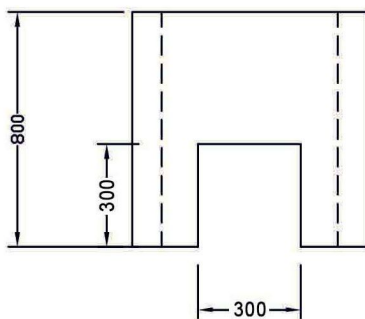

ΦΡΕΑΤΙΑ

ΚΑΤΟΨΗ

ΠΛΑΓΙΑ ΟΨΗ

ΚΩΔΙΚΟΣ: 11050400001

ΦΡΕΑΤΙΟ ΕΣ(60X60X80) ΕΞ(80X80X80)

Διαστάσεις: Εσωτερικές 60 X 60 X 80 εκ.
Εξωτερικές 80 X 80 X 80 εκ.

Απέναντι σπές 30 X 30 εκ.

Κατηγορία σκυροδέματος: C25/30 ΙΝΟΟΠΛΙΣΜΕΝΟ