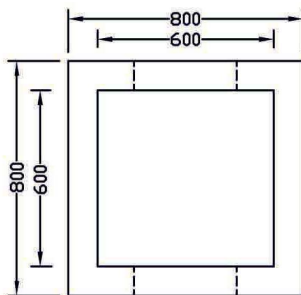

ΦΡΕΑΤΙΑ

ΚΑΤΟΨΗ

ΠΛΑΓΙΑ ΟΨΗ

ΚΩΔΙΚΟΣ: 11050400001

ΦΡΕΑΤΙΟ ΕΣ(60X60X80) ΕΞ(80X80X80)

Διαστάσεις: Εσωτερικές 60 X 60 X 80 εκ.
Εξωτερικές 80 X 80 X 80 εκ.

Απέναντι σπές 30 X 30 εκ.

Κατηγορία σκυροδέματος: C25/30 ΙΝΟΟΠΛΙΣΜΕΝΟ