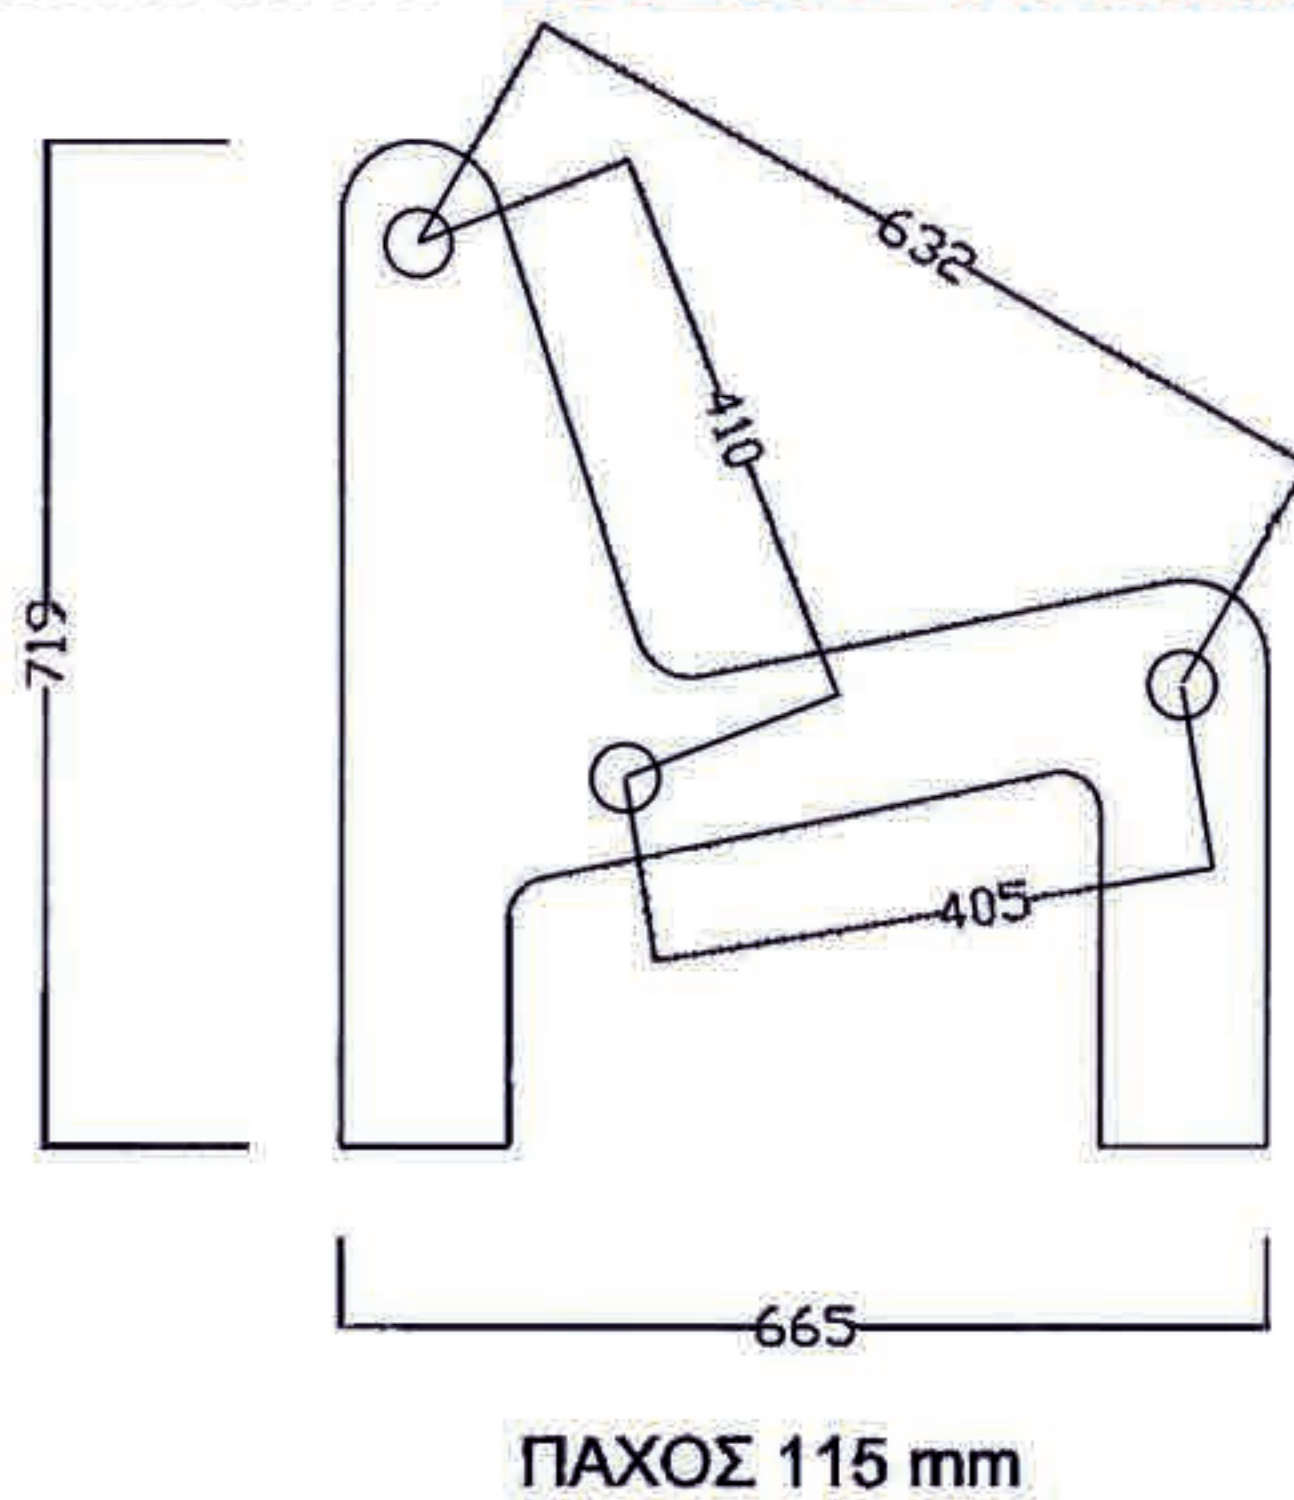

ΕΞΩΤΕΡΙΚΕΣ ΔΙΑΣΤΑΣΕΙΣ ΤΕΜΑΧΙΟΥ

ΜΗΚΟΣ
180 cm

ΠΛΑΤΟΣ
72 cm

ΥΨΟΣ
67 cm

11ΤΣΙΜ000600 ΒΑΣΗ ΠΑΓΚΑΚΙ ΤΣΙΜΕΝΤΙΝΗ (665X719X115mm)

11ΤΣΙΜ036999 ΒΑΣΗ ΞΥΛΙΝΗ ΠΑΓΚΑΚΙ

Τηλ: 210 2840816, 2102448366 - email: info@verykokos.gr