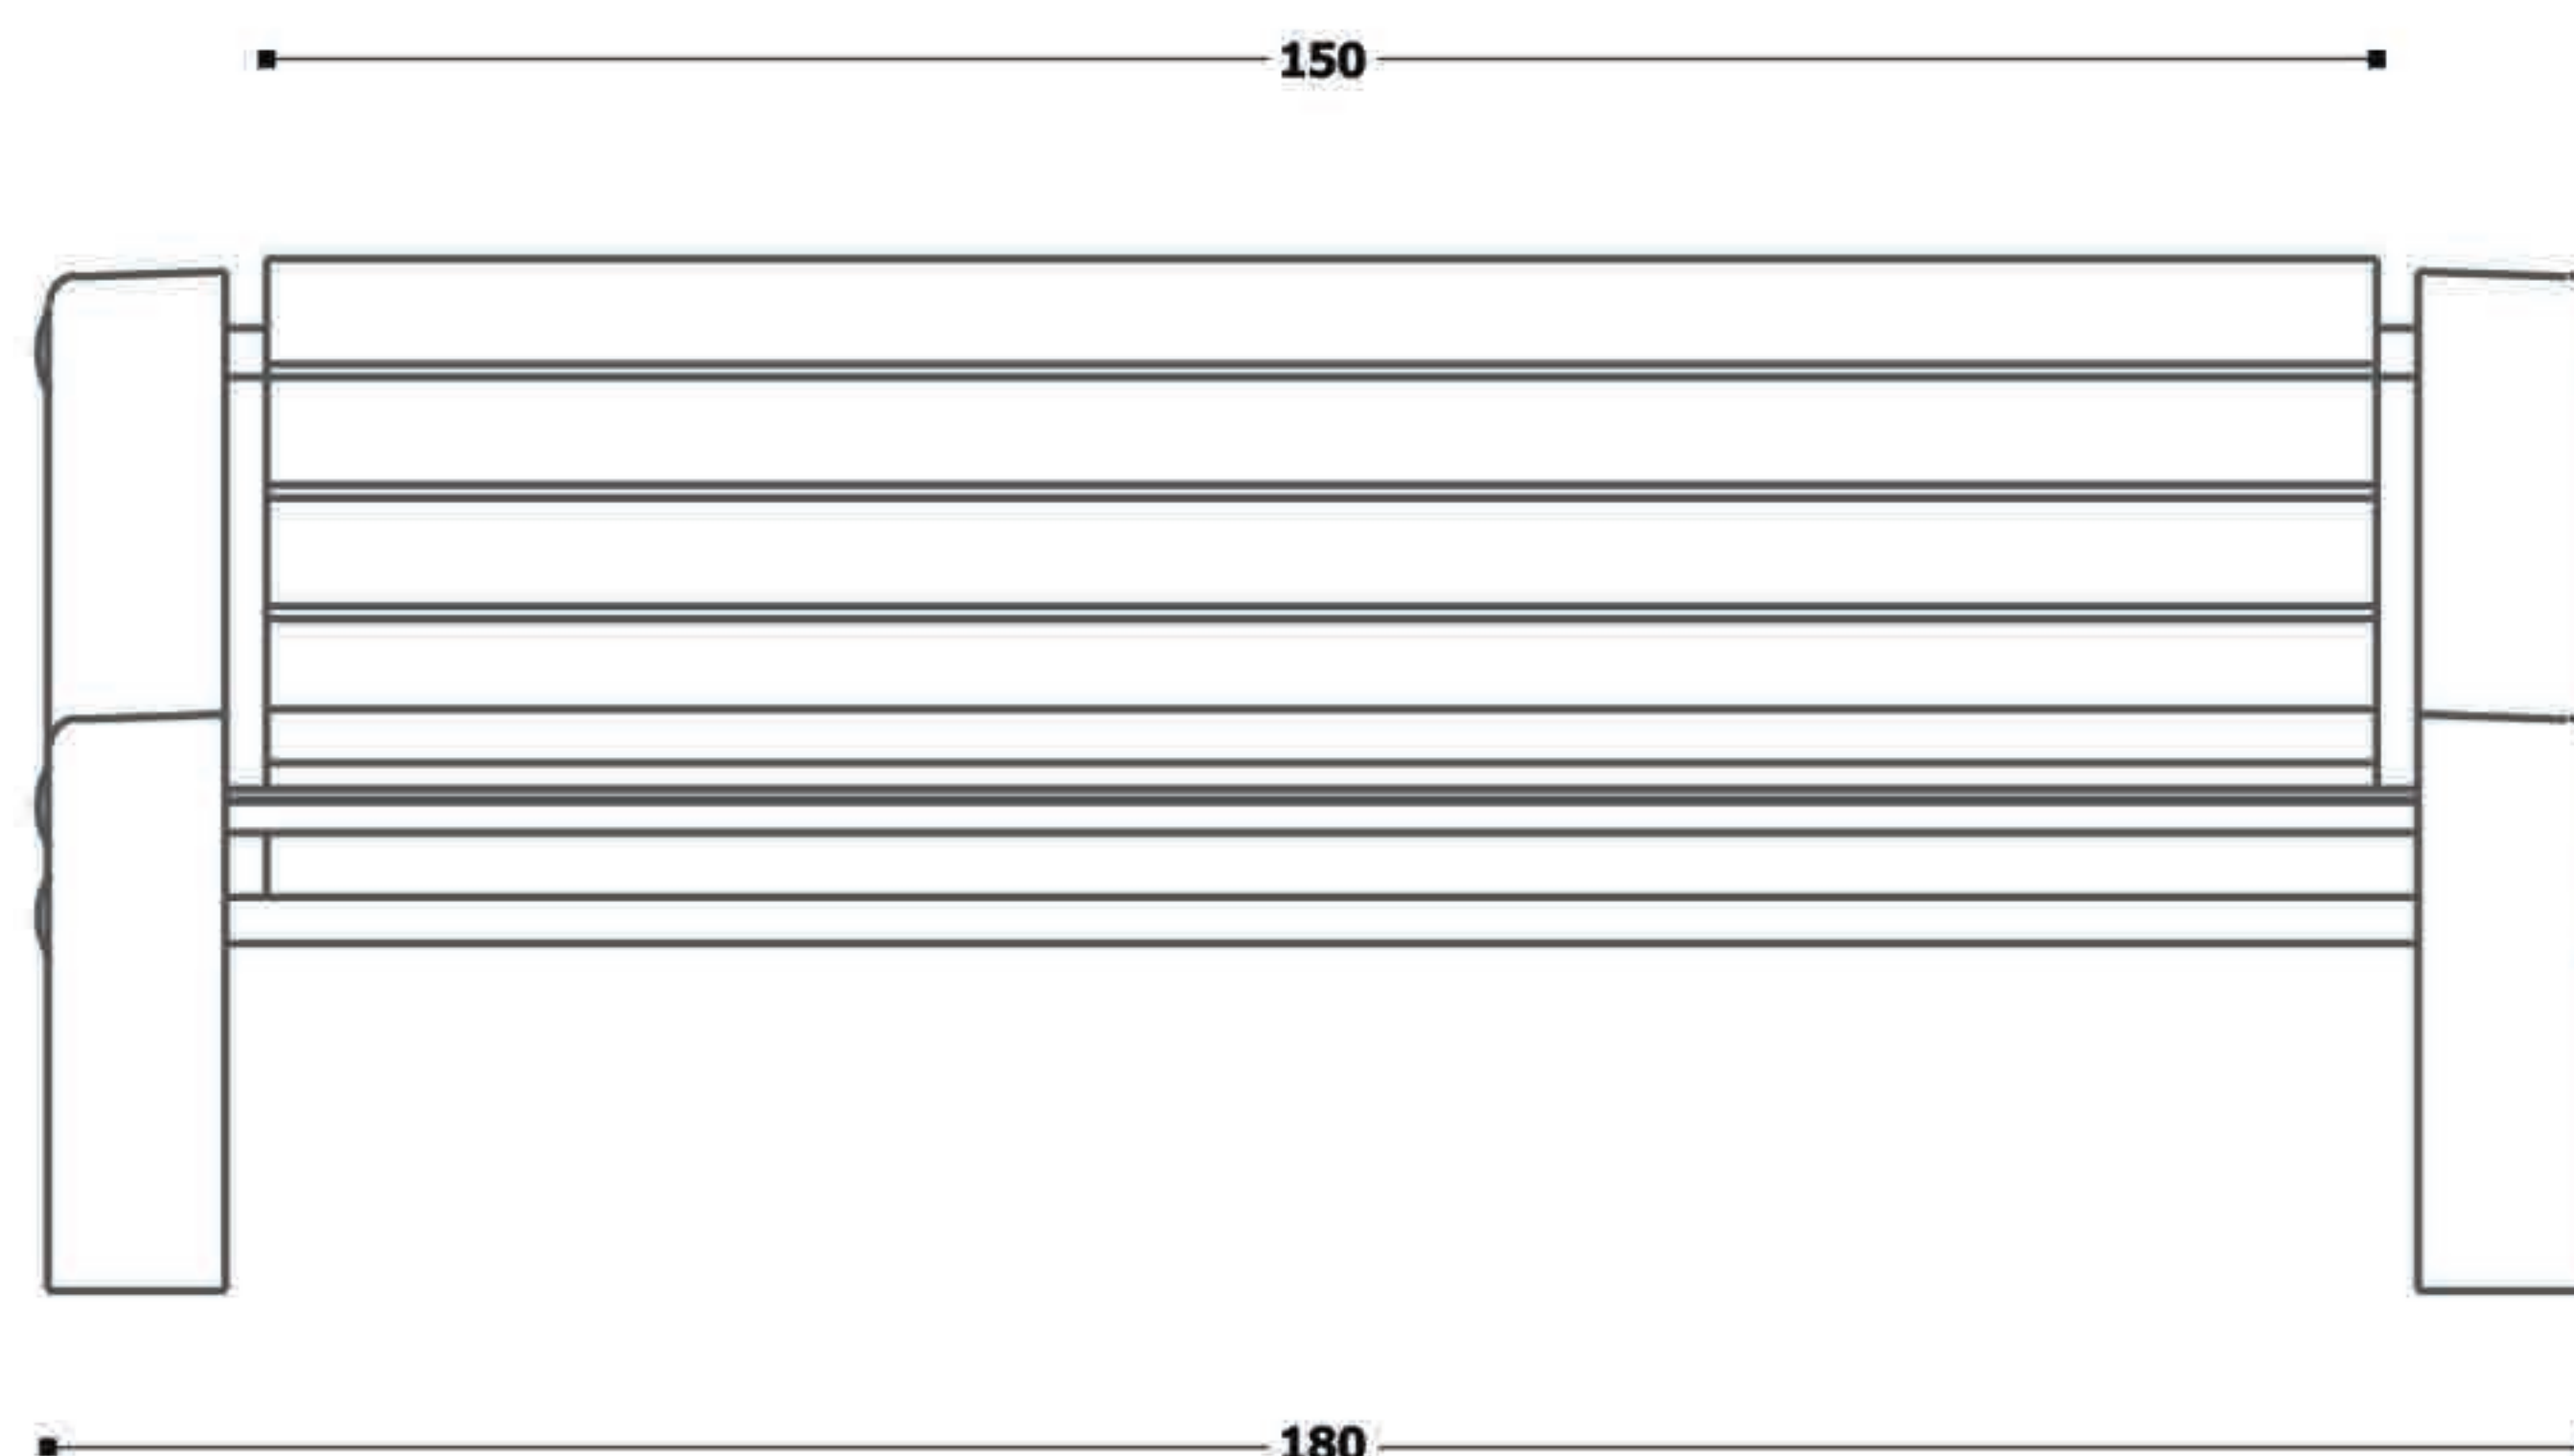

ΕΞΩΤΕΡΙΚΕΣ ΔΙΑΣΤΑΣΕΙΣ ΤΕΜΑΧΙΟΥ

ΜΗΚΟΣ
180 cm

ΠΛΑΤΟΣ
72 cm

ΥΨΟΣ
67 cm

11ΤΣΙΜ000600 ΒΑΣΗ ΠΑΓΚΑΚΙ ΤΣΙΜΕΝΤΙΝΗ (665X719X115mm)

11ΤΣΙΜ036999 ΒΑΣΗ ΞΥΛΙΝΗ ΠΑΓΚΑΚΙ

Τηλ: 210 2840816, 2102448366 - email: info@verykokos.gr