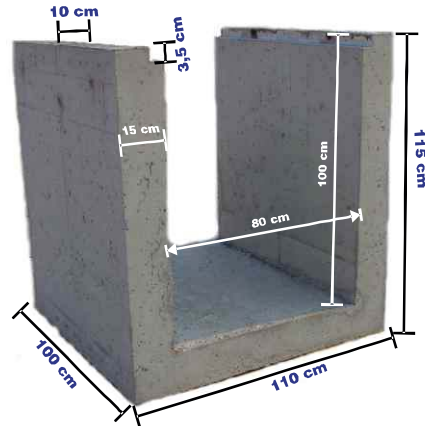

www.verykokos.gr

**ΠΡΟΪΟΝΤΑ ΤΣΙΜΕΝΤΟΥ  
ΕΙΔΙΚΕΣ ΠΡΟΚΑΤΑΣΚΕΥΕΣ**

**ΚΩΔΙΚΟΣ: 11ΚΑΝΑ034999**  
**ΚΑΝΑΛΙ 80X100X100**  
**ΔΙΑΣΤΑΣΕΙΣ: 80X100X100**  
**ΒΑΡΟΣ: 1064 Kg**  
**ΟΠΛΙΣΜΟΣ: ΠΛΕΓΜΑ T139**

**ΥΠΑΡΧΕΙ Η ΔΥΝΑΤΟΤΗΤΑ ΝΑ ΤΟΠΟΘΕΤΗΘΟΥΝ ΓΩΝΙΕΣ ΣΤΙΣ ΠΑΤΟΥΡΕΣ**