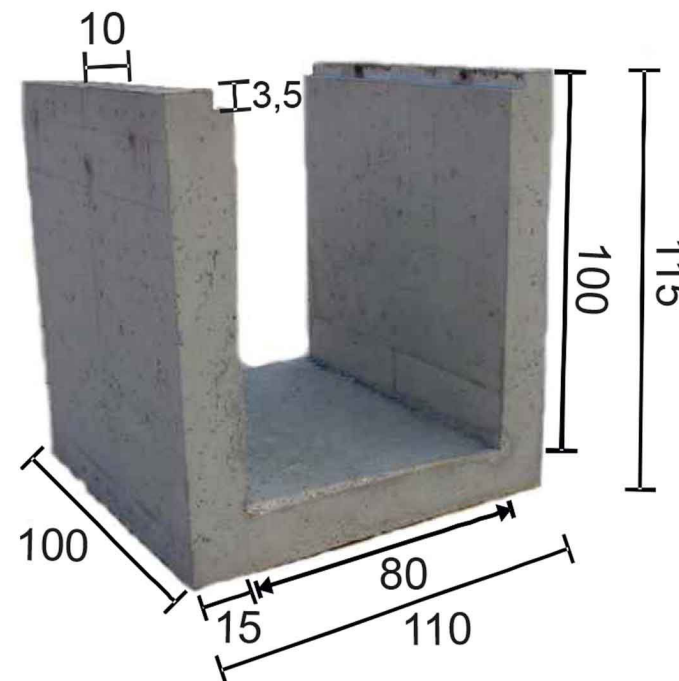

ΠΡΟΪΟΝΤΑ ΤΣΙΜΕΝΤΟΥ ΕΙΔΙΚΕΣ ΠΡΟΚΑΤΑΣΚΕΥΕΣ

11ΚΑΝΑ034999

ΚΑΝΑΛΙ ΕΞ 100Χ110Χ115 (ΕΣ 100Χ80Χ100)

Διαστάσεις:

Εσωτερικές: 100Χ80Χ100 cm

Εξωτερικές: 100Χ110Χ115 cm

Πάχος τοιχώματος: 15 cm

Βάρος: 1.064 Kg

Οπλισμός: Πλέγμα T139

*ΥΠΑΡΧΕΙ ΔΥΝΑΤΟΤΗΤΑ ΝΑ ΤΟΠΟΘΕΤΗΘΟΥΝ ΓΩΝΙΕΣ ΣΤΙΣ ΠΑΤΟΥΡΕΣ

Τηλ: 210 2840816, 2102448366 - email: info@verykokos.gr