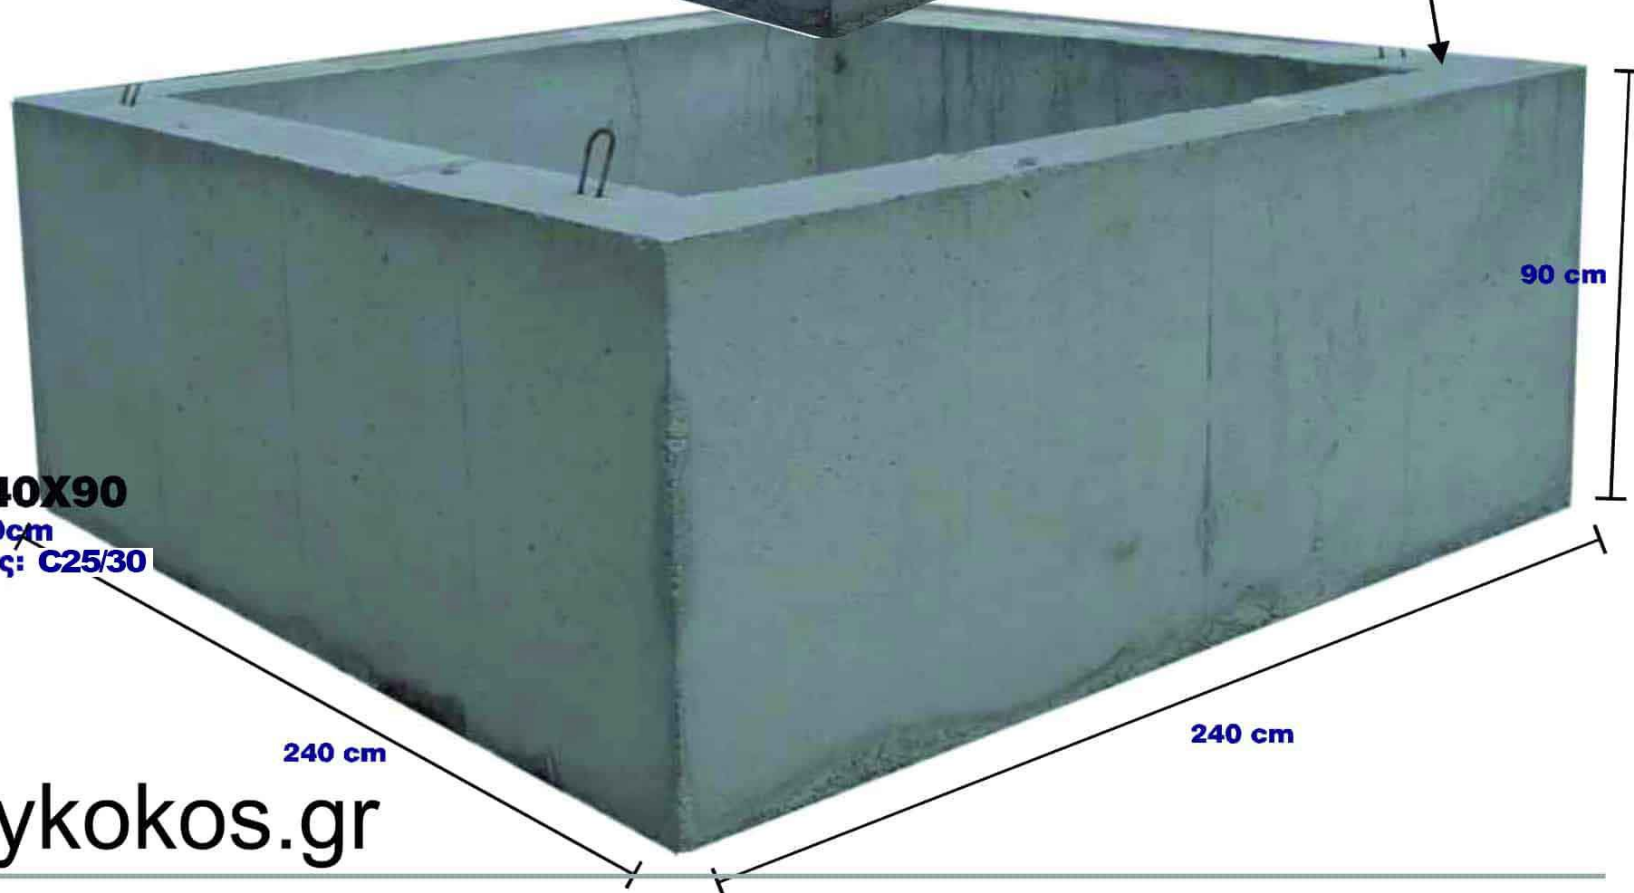

**11ΦΡΕΑ079999**

**ΦΡΕΑΤΙΟ 240Χ240Χ20-ΚΑΠΑΚΙ**

Διαστάσεις: 240Χ240Χ20cm

Κατηγορία Σκυροδεματος: C25/30

Βάρος: 2.540 kg)

ΟΠΛΙΣΜΟΣ: Φ10/15

ΠΑΧΟΣ ΤΟΙΧΩΜΑΤΟΣ  
20 cm

**11ΦΡΕΑ077999**

**ΦΡΕΑΤΙΟ 240Χ240Χ90**

Διαστάσεις: 240Χ240Χ90cm

Κατηγορία Σκυροδεματος: C25/30

Βάρος: 3.780kg

ΟΠΛΙΣΜΟΣ: Φ10/15