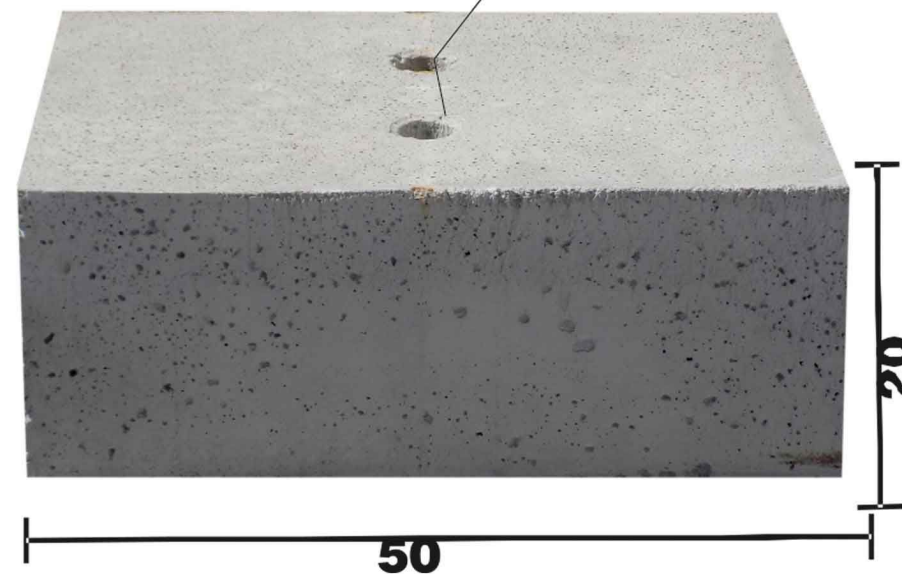

11ΒΑΣΗ014999

ΒΑΣΗ ΠΕΡΙΦΡΑΞΗΣ 50Χ40Χ20

Διαστάσεις: 50Χ40Χ20 cm

Βάρος: 96 Kg

Τρύπες Φ 35

Τηλ: 210 2840816, 2102448366 - email: info@verykokos.gr