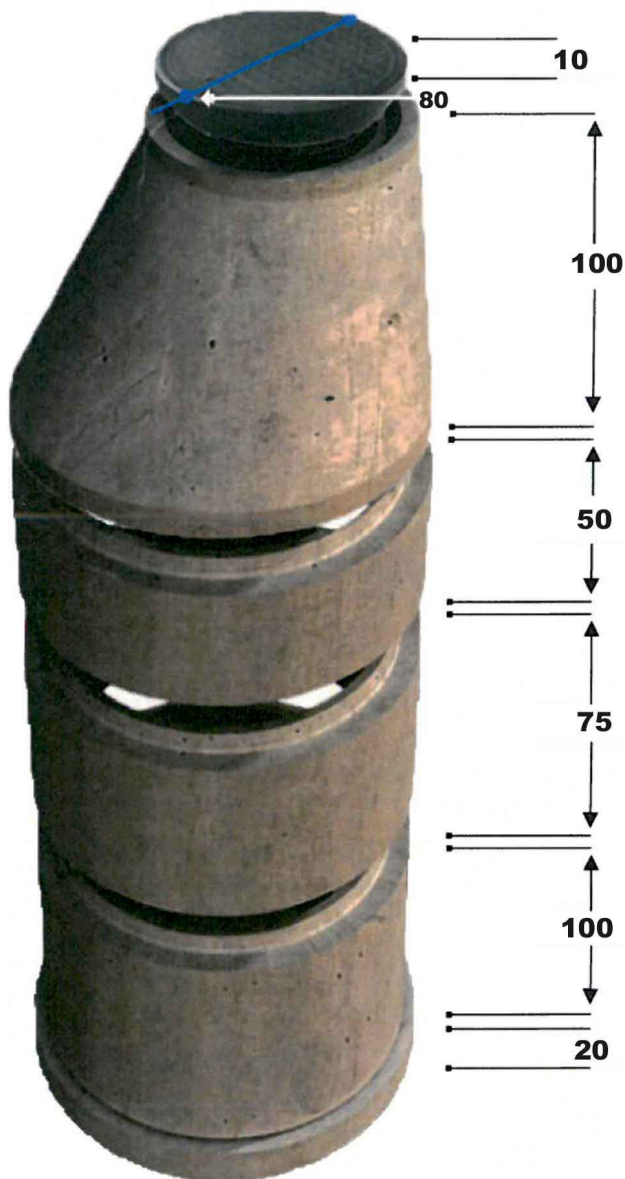

ΦΡΕΑΤΙΑ ΕΠΙΣΚΕΨΗΣ ΚΥΚΛΙΚΑ

ΚΑΠΑΚΙ ΦΡΕΑΤΙΟΥ ΕΠΙΣΚΕΨΗΣ
ΑΝΤΙ ΚΩΝΟΥ

11040300008 (11ΦΡΕΑ205999)

ΦΡΕΑΤΙΑ ΕΠΙΣΚΕΨΗΣ ΚΑΠΑΚΙ ΜΑΝΤΕΜΙ Φ80 D400

Διαστάσεις:
Εσωτερική Διάμετρος: 60cm
Εξωτερική Διάμετρος: 80cm
Ελατός χυτοσίδηρος
Κατηγορία D400

11040300001 (11ΤΣΙΜ039999)

ΦΡΕΑΤΙΑ ΕΠΙΣΚΕΨΗΣ ΚΩΝΟΣ Φ600-Φ1200/100

Διαστάσεις:
Εσωτερική Διάμετρος: 60 - 120 cm
Εξωτερική Διάμετρος: 90 - 150 cm
Ύψος: 100 cm
Κατηγορία Σκυροδέματος C25/30
Πάχος Τοιχώματος: 15 cm
Οπλισμένο
Βάρος: 1.200 Kg

11040300004 (11ΤΣΙΜ040999)

ΦΡΕΑΤΙΑ ΕΠΙΣΚΕΨΗΣ ΣΠΟΝΔΥΛΟΣ Φ1200/50

Διαστάσεις:
Εσωτερική Διάμετρος: 120 cm
Εξωτερική Διάμετρος: 150 cm
Ύψος: 50 cm
Κατηγορία Σκυροδέματος C25/30
Πάχος Τοιχώματος: 15 cm
Οπλισμένο
Βάρος: 725 Kg

11040300003 (11ΤΣΙΜ044999)

ΦΡΕΑΤΙΑ ΕΠΙΣΚΕΨΗΣ ΣΠΟΝΔΥΛΟΣ Φ1200/75

Διαστάσεις:
Εσωτερική Διάμετρος: 120 cm
Εξωτερική Διάμετρος: 150 cm
Ύψος: 75 cm
Κατηγορία Σκυροδέματος C25/30
Πάχος Τοιχώματος: 15 cm
Οπλισμένο
Βάρος: 1.180 Kg