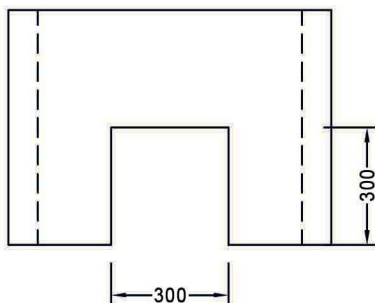

ΦΡΕΑΤΙΑ

ΚΑΤΟΨΗ

ΠΛΑΓΙΑ ΟΨΗ

ΚΩΔΙΚΟΣ: 11050400003

ΦΡΕΑΤΙΟ ΕΣ(90X90X80) ΕΞ(110X110X80)

Διαστάσεις: Εσωτερικές 90 X 90 X 80 εκ.
Εξωτερικές 110 X 110 X 80 εκ.

Απέναντι σπές 30 X 30 εκ.

Κατηγορία σκυροδέματος: C25/30ΙΝΟΟΠΛΙΣΜΕΝΟ