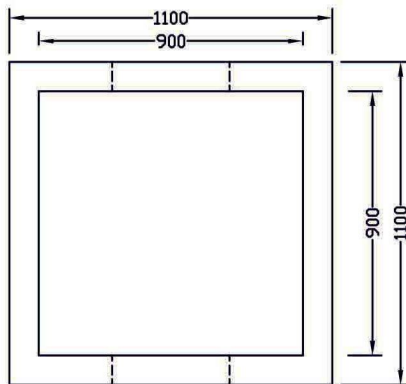

ΦΡΕΑΤΙΑ

ΚΑΤΟΨΗ

ΠΛΑΓΙΑ ΟΨΗ

ΚΩΔΙΚΟΣ: 11050400003

ΦΡΕΑΤΙΟ ΕΣ(90X90X80) ΕΞ(110X110X80)

Διαστάσεις: Εσωτερικές 90 X 90 X 80 εκ.
Εξωτερικές 110 X 110 X 80 εκ.

Απέναντι σπές 30 X 30 εκ.

Κατηγορία σκυροδέματος: C25/30ΙΝΟΟΠΛΙΣΜΕΝΟ